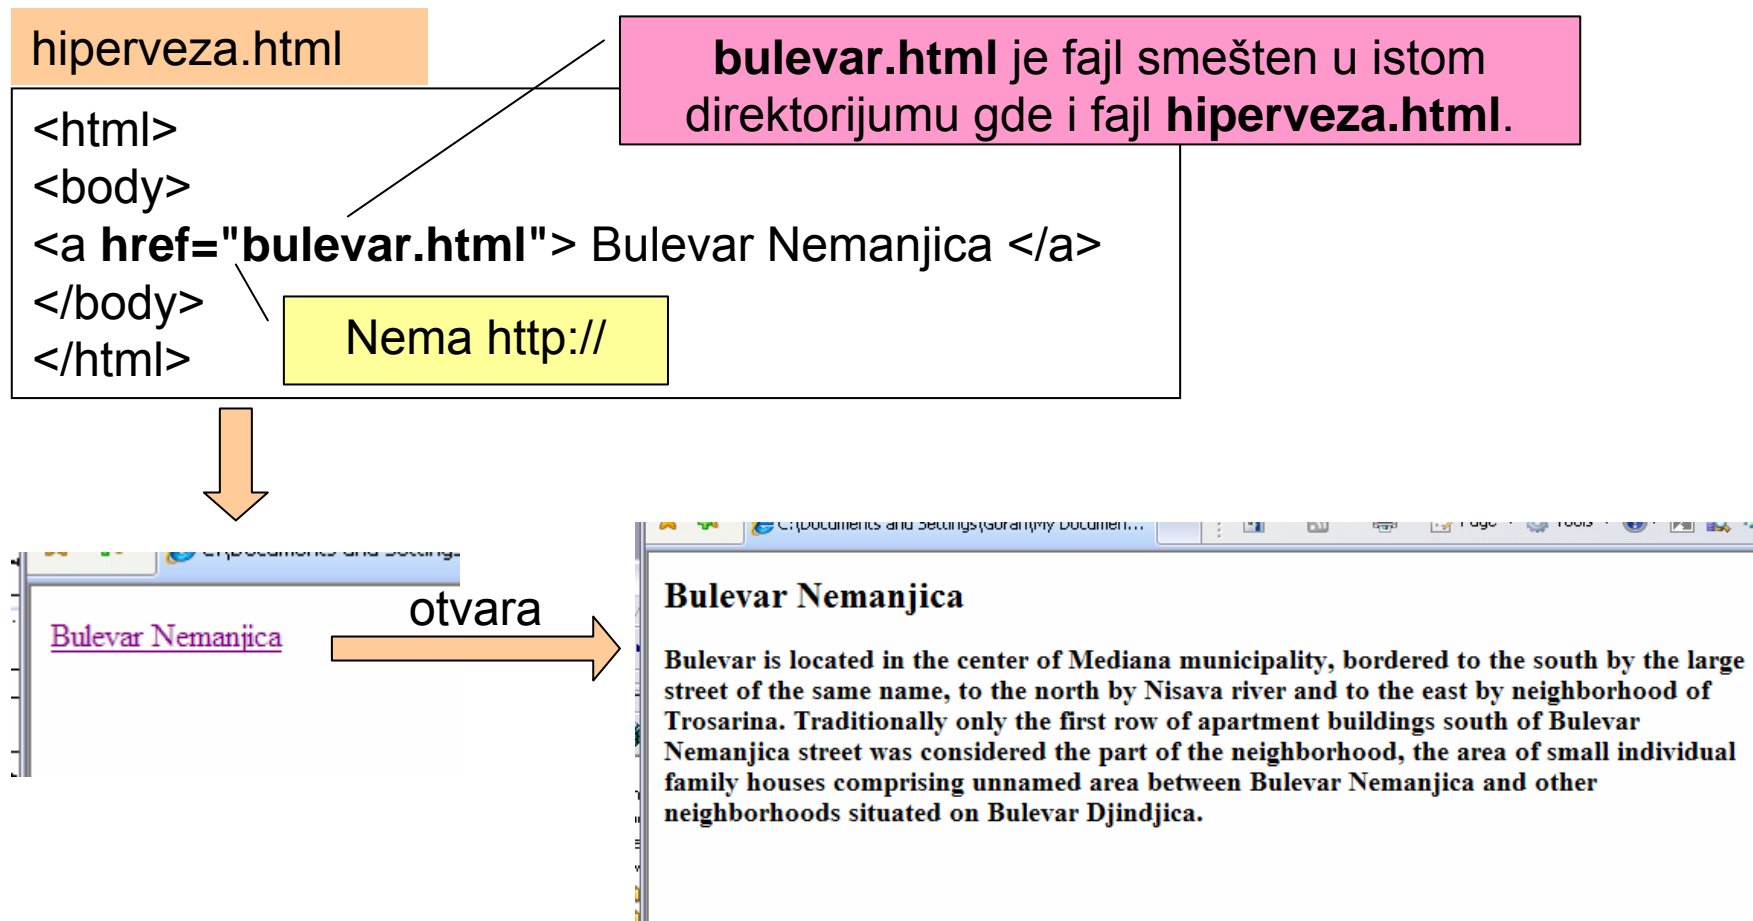

Definisanje putanje

- Ako se referencirana stranica nalazi na istom serveru, navodi se samo relativna putanja do direktorijuma strance.