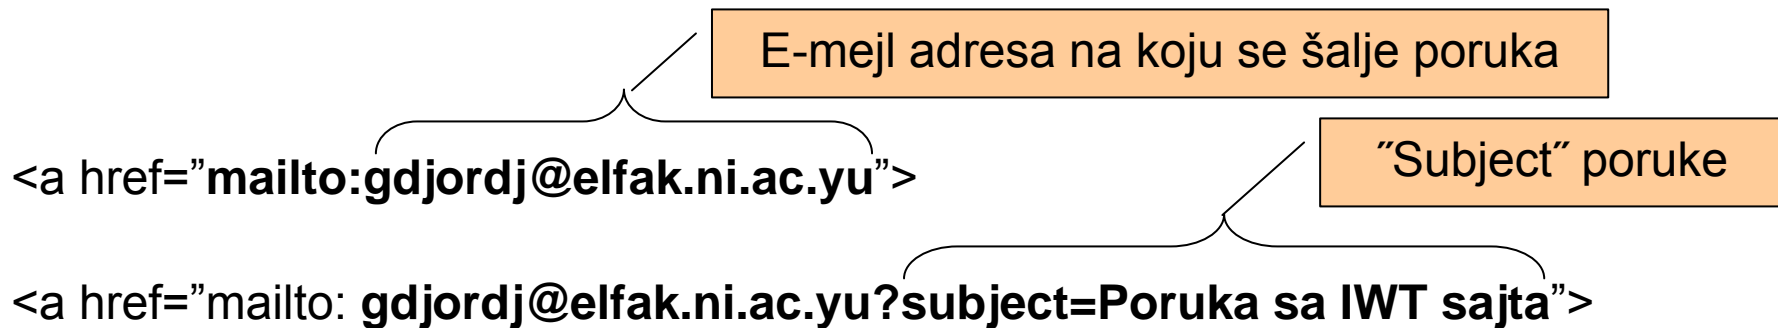

mailto link

- Podrška za slanje e-mejla:

```
<html>
<body>
Za sva pitanja u vezi predmeta mozete me kontaktirati preko mejla
<a href="mailto:gdjordj@elfak.ni.ac.yu?subject=Poruka sa IWT sajta">
gdjordj@elfak.ni.ac.yu</a>
</body>
</html>
```